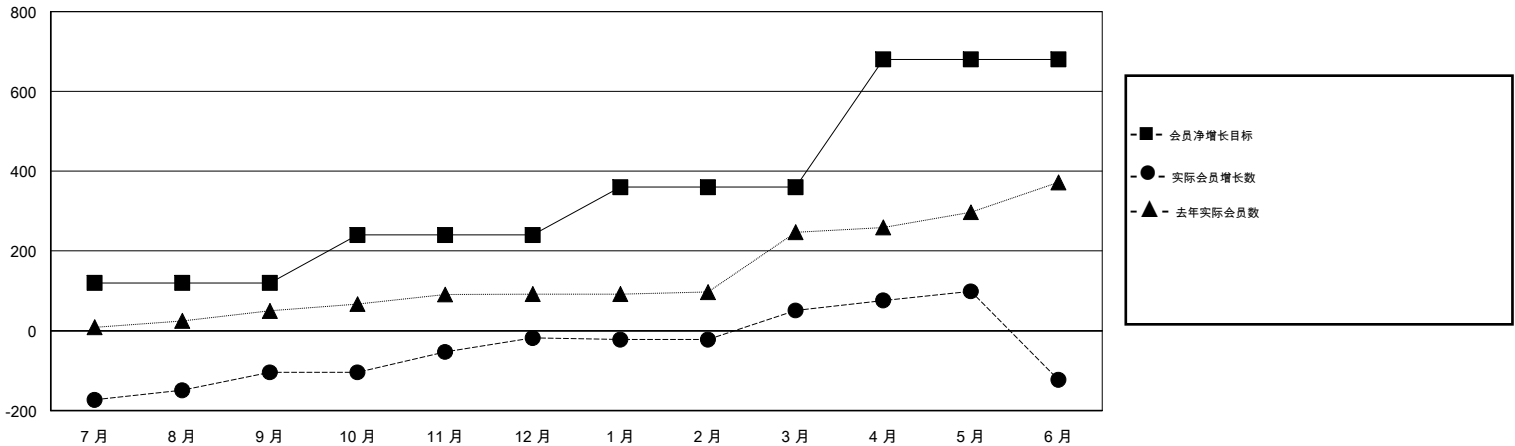

MONTHLY MEMBERSHIP PROGRESS REPORT

District 393

Results as of: 06/30/2018

GMT: ZIYU LIN

地点 CHINA

GMT宪章区

分会			
成果 2017-2018			
季	新分会目标	新会	会员流失的分会
7月/8月/9月	3	0	0
10月/11月/12月	3	2	0
1月/2月/3月	3	5	0
4月/5月/6月	7	0	0

位会员@每位须缴			
成果 2017-2018			
季	会员净增长目标	实际会员增长数	实际退会会员 (包括转会)
7月/8月/9月	120	107	209
10月/11月/12月	120	99	10
1月/2月/3月	120	195	120
4月/5月/6月	320	52	223

目标与实际新会累积

目标和实际会员累积

已取消的分会: 0	48 CLUBS OF 52 增添1位或以上的新会员	性别分布 男 847 (57.78%) 女 619 (42.22%) 年度女性会员百分比目标: 40%
放弃的会员 过世 0 分会已取消 0 其他 562 总计 562	点击这里取得累计会员数据	总计家庭单位会员数 0 支付减半会费的家庭会员 0