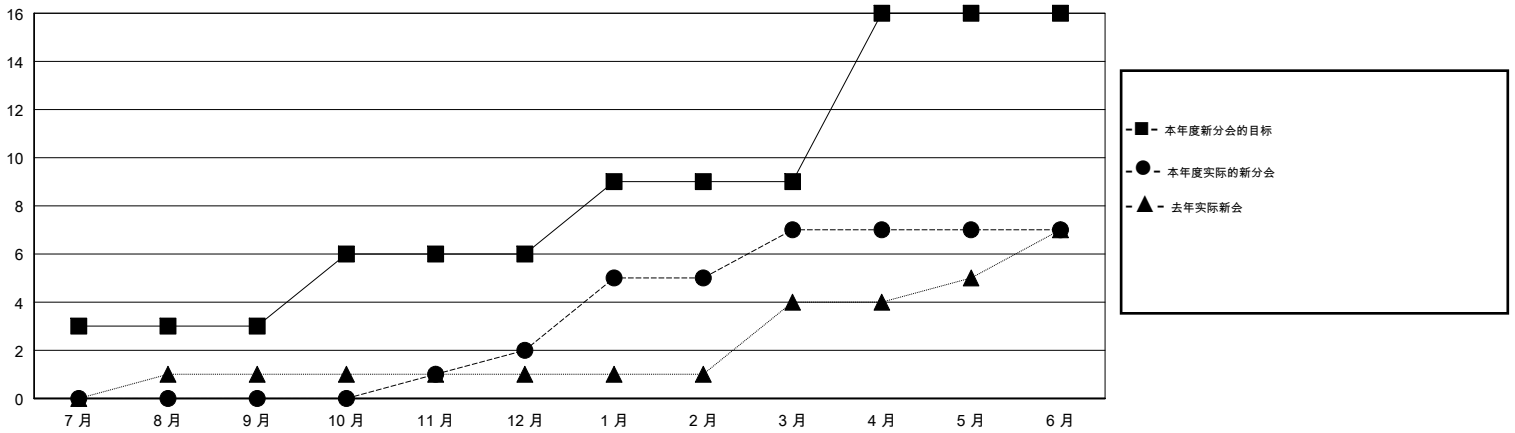

MONTHLY MEMBERSHIP PROGRESS REPORT

District 393

Results as of: 06/30/2018

GMT: ZIYU LIN

地点 CHINA

GMT宪章区

分会			
成果 2017-2018			
季	新分会目标	新会	会员流失的分会
7月/8月/9月	3	0	0
10月/11月/12月	3	2	0
1月/2月/3月	3	5	0
4月/5月/6月	7	0	0

位会员@每位须缴			
成果 2017-2018			
季	会员净增长目标	实际会员增长数	实际退会会员 (包括转会)
7月/8月/9月	120	107	209
10月/11月/12月	120	99	10
1月/2月/3月	120	195	120
4月/5月/6月	320	52	223

目标与实际新会累积

目标和实际会员累积

已取消的分会: 0	48 CLUBS OF 52 增添1位或以上的新会员	性别分布 男 847 (57.78%) 女 619 (42.22%) 年度女性会员百分比目标: 40%
放弃的会员 过世 0 分会已取消 0 其他 562 总计 562	点击这里取得累计会员数据	总计家庭单位会员数 0 支付减半会费的家庭会员 0